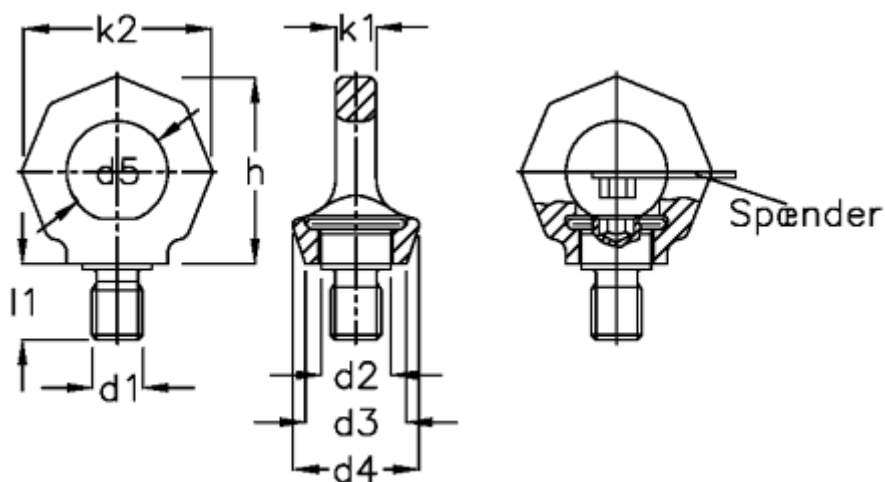

Data Sheet

Article number: 20581M8A
Description: E+G Lifting eye bolts
GN 581-M8-A
Note: 0

Measures

d1 = M8	K2	= 47
d2 = 16	l1	= 12
d3 = 25	Nominal drive	= 0,3t (3000)
d4 = 32		
d5 = 25		
d6 = -		
H = 45		
K1 = 8.5		